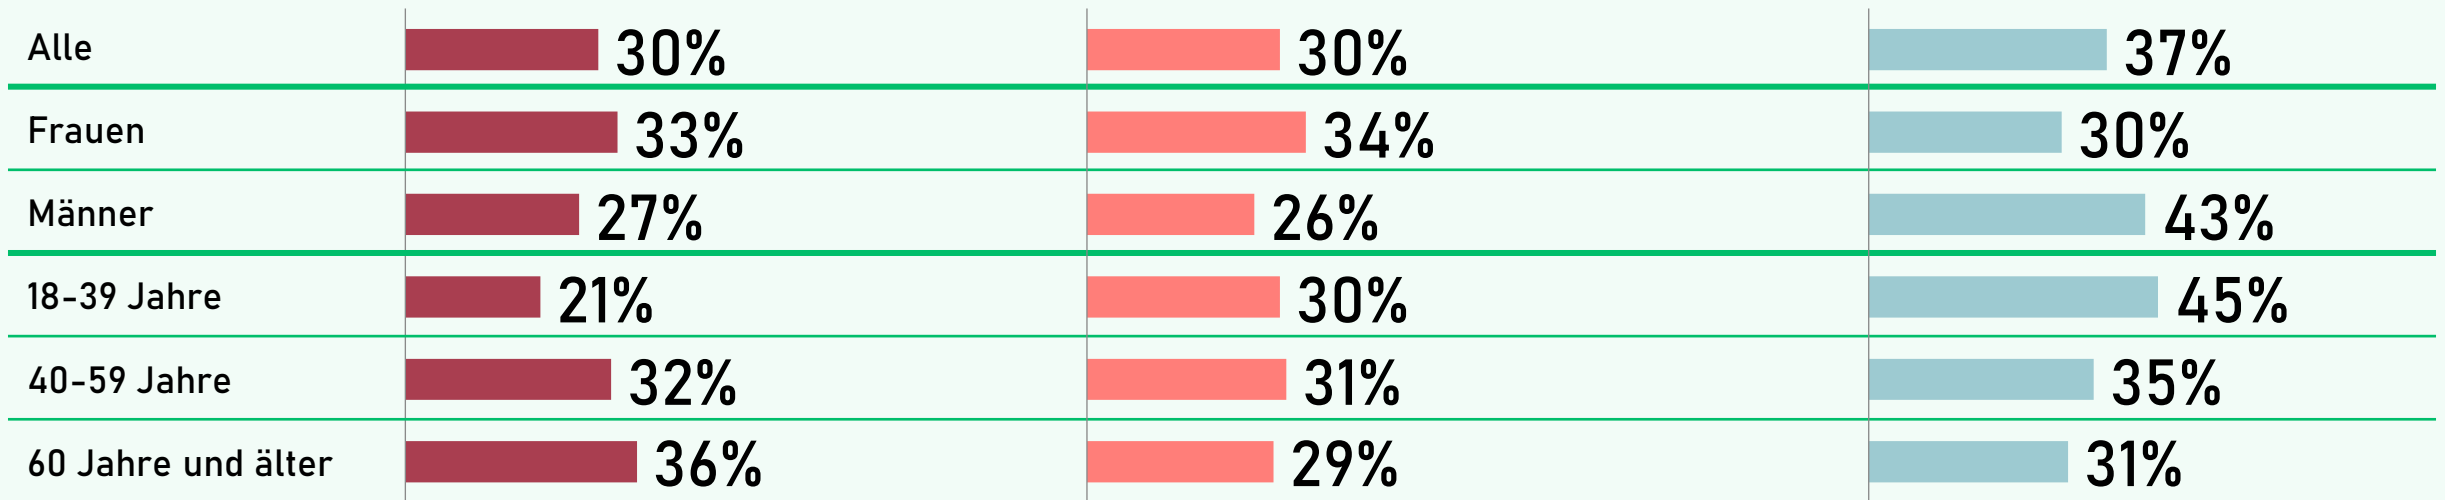

Silvesterfeuerwerk

Auswertung nach Geschlecht & Alter

Welcher Aussage stimmen Sie am ehesten zu?

„Es sollte ein generelles Verbot für Silvesterfeuerwerk geben.“

„Silvesterfeuerwerk sollte nur noch erlaubt sein, wenn es von Fachpersonal abgebrannt wird, z.B. bei öffentlichen Veranstaltungen.“

„Silvesterfeuerwerk abzubrennen sollte weiterhin allen Volljährigen erlaubt sein.“