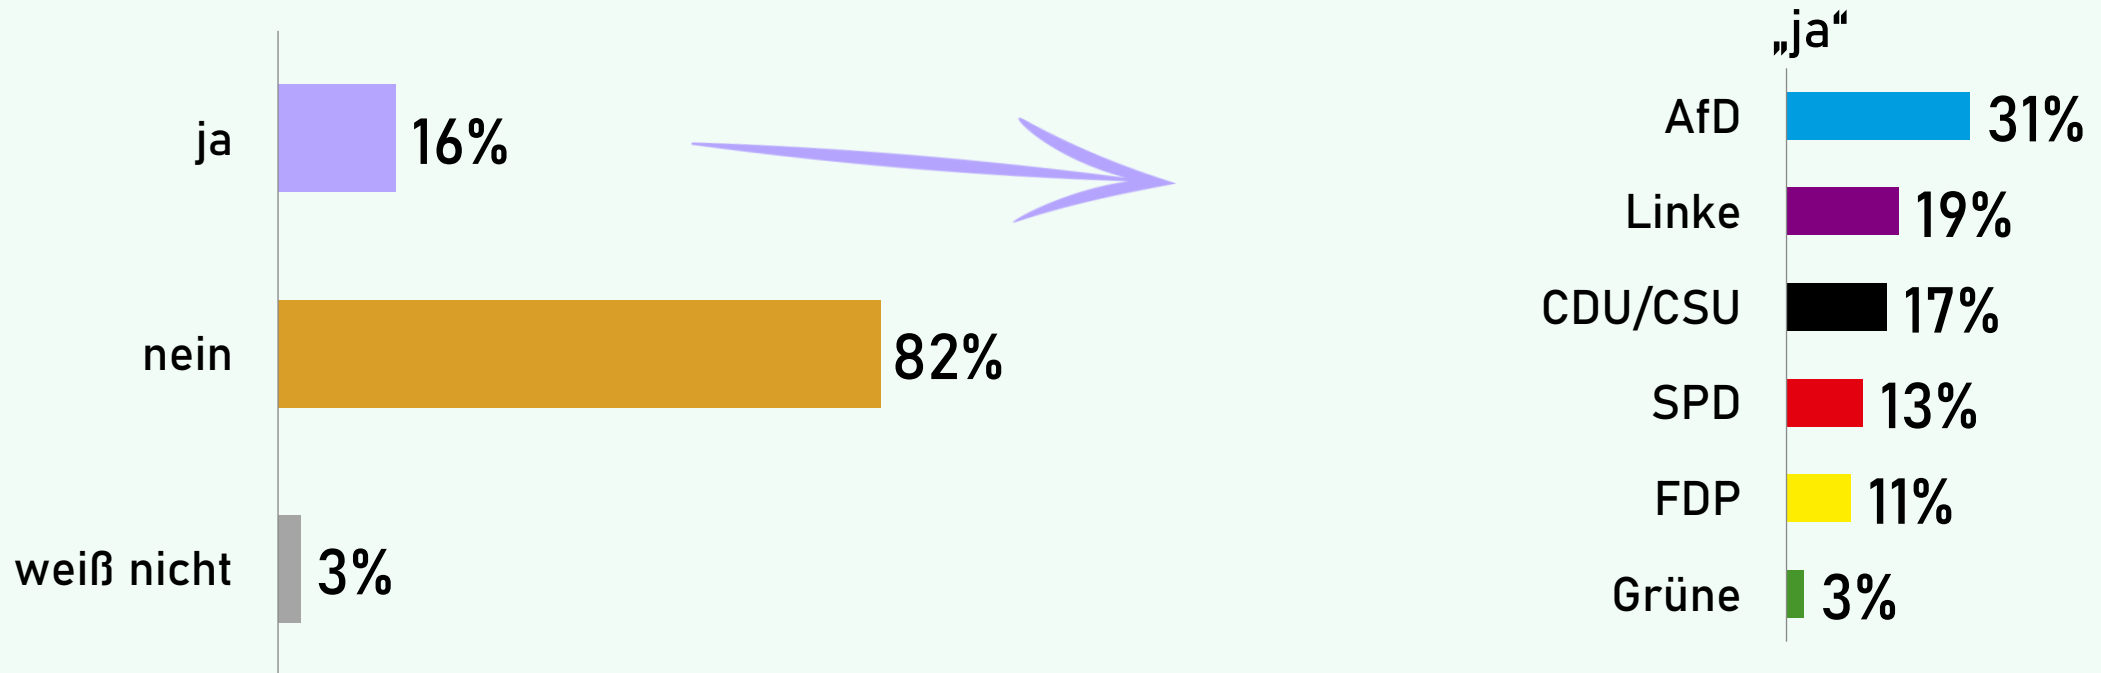

Silvesterfeuerwerk

Geplante Anschaffung nach Wahlabsicht

Planen Sie in diesem Jahr selbst Silvesterfeuerwerk für den privaten Gebrauch zu kaufen?