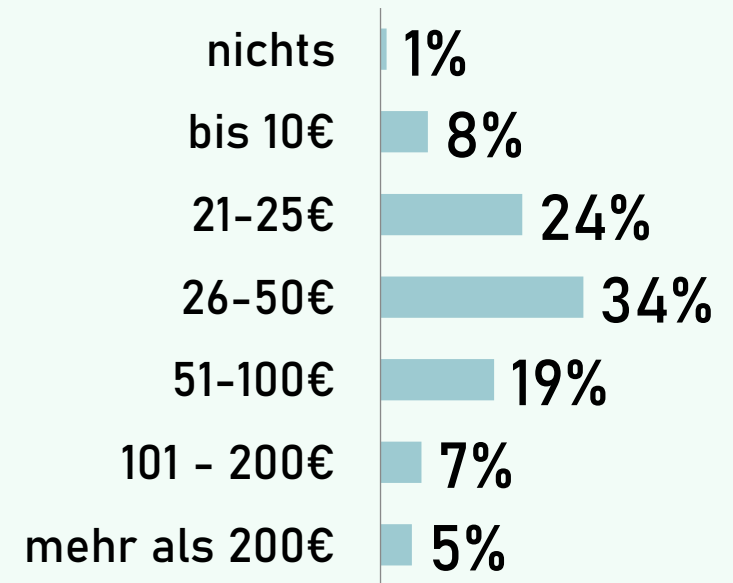

„Silvesterfeuerwerk sollte nur noch erlaubt sein, wenn es von Fachpersonal abgebrannt wird, z.B. bei öffentlichen Veranstaltungen.“

„Silvesterfeuerwerk abzubrennen sollte weiterhin allen Volljährigen erlaubt sein.“

Quelle: pollytix strategic research gmbh
Repräsentative Online-Befragung, 16.-24.11.2023, n=1.522.
Fehlende Werte: „weiß nicht“.

pollytix

Silvesterfeuerwerk

Geplante Anschaffung

Planen Sie in diesem Jahr selbst Silvesterfeuerwerk für den privaten Gebrauch zu kaufen?

Silvesterfeuerwerk

Geplante Anschaffung nach Wahlabsicht

Planen Sie in diesem Jahr selbst Silvesterfeuerwerk für den privaten Gebrauch zu kaufen?

Silvesterfeuerwerk

Geplante Ausgaben

Planen Sie in diesem Jahr selbst Silvesterfeuerwerk für den privaten Gebrauch zu kaufen?

Wie viel Geld geben Sie üblicherweise für Silvesterfeuerwerk aus?

Kontakt:

pollytix strategic research gmbh
dolziger straÙe 7
10247 berlin

rainer faus
+49(0)30 6098 565 20
rainer.faus@pollytix.de

pollytix