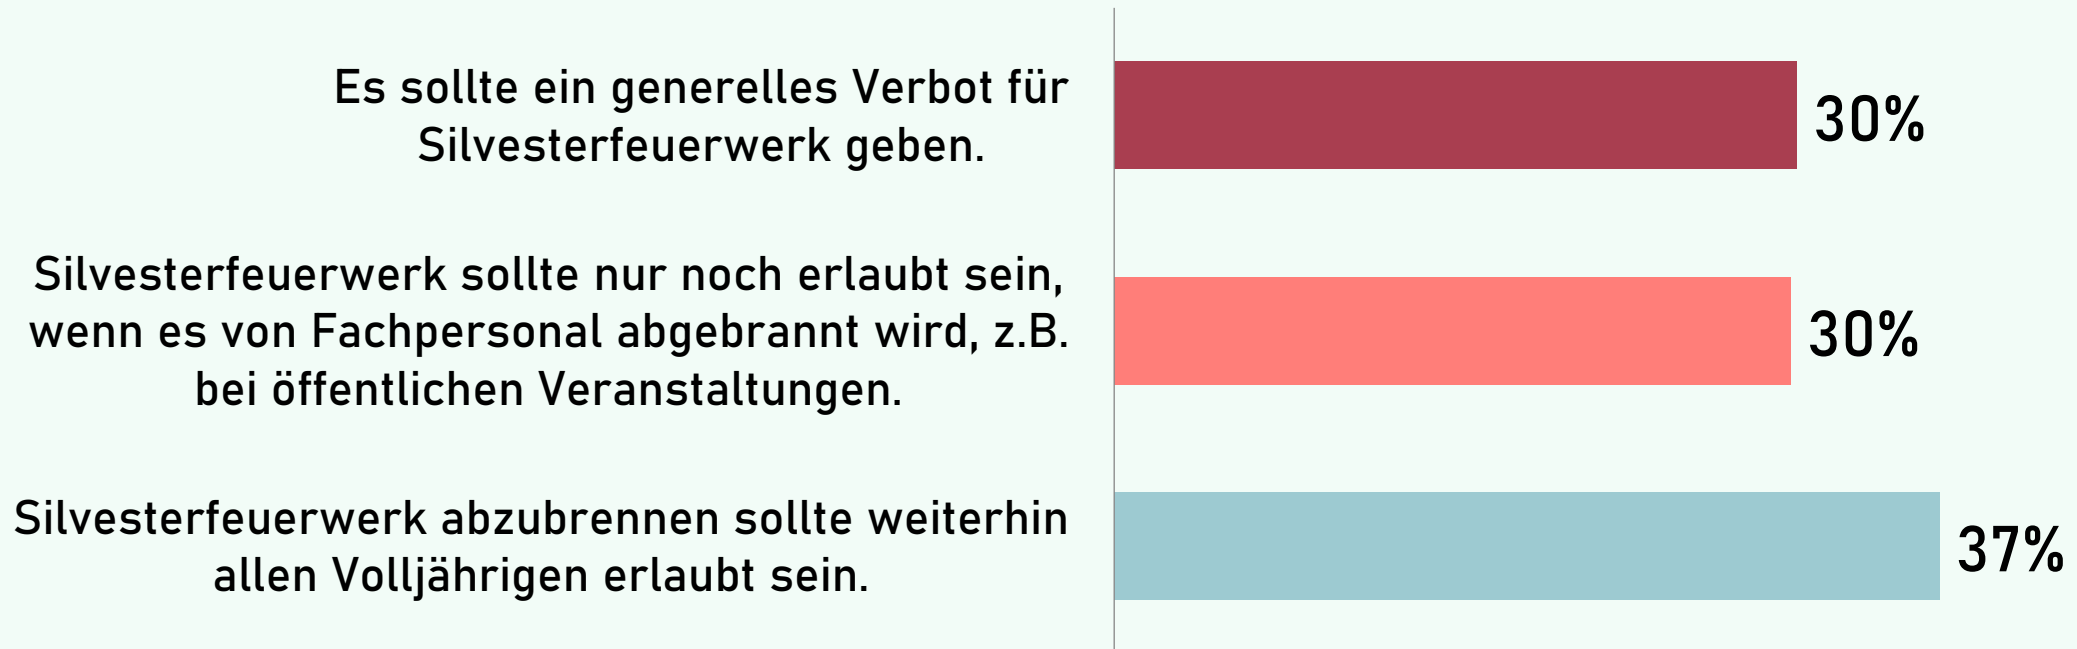

pollytix

Silvesterfeuerwerk

Einschränkungen / Verbote

In den letzten Jahren wurde immer wieder das Für und Wider von Feuerwerk an Silvester diskutiert.
Welcher Aussage stimmen Sie am ehesten zu?

Silvesterfeuerwerk

Auswertung nach Geschlecht & Alter

Welcher Aussage stimmen Sie am ehesten zu?

„Es sollte ein generelles Verbot für Silvesterfeuerwerk geben.“

„Silvesterfeuerwerk sollte nur noch erlaubt sein, wenn es von Fachpersonal abgebrannt wird, z.B. bei öffentlichen Veranstaltungen.“