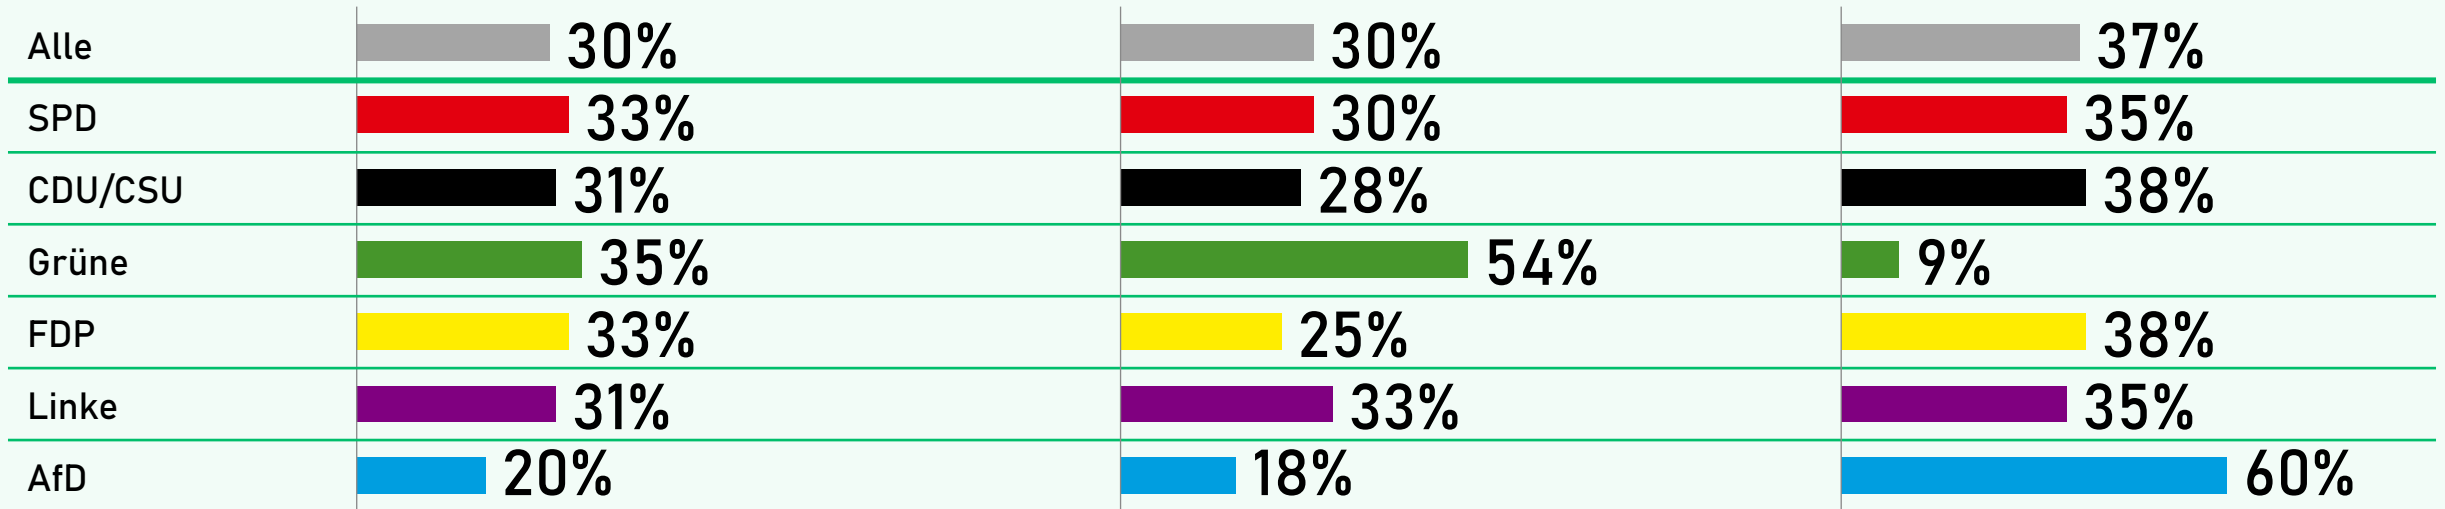

Auswertung nach Geschlecht & Alter

Welcher Aussage stimmen Sie am ehesten zu?

„Es sollte ein generelles Verbot für Silvesterfeuerwerk geben.“

„Silvesterfeuerwerk sollte nur noch erlaubt sein, wenn es von Fachpersonal abgebrannt wird, z.B. bei öffentlichen Veranstaltungen.“

„Silvesterfeuerwerk abzubrennen sollte weiterhin allen Volljährigen erlaubt sein.“

Silvesterfeuerwerk

Auswertung nach Wahlabsicht

Welcher Aussage stimmen Sie am ehesten zu?

„Es sollte ein generelles Verbot für Silvesterfeuerwerk geben.“

„Silvesterfeuerwerk sollte nur noch erlaubt sein, wenn es von Fachpersonal abgebrannt wird, z.B. bei öffentlichen Veranstaltungen.“

„Silvesterfeuerwerk abzubrennen sollte weiterhin allen Volljährigen erlaubt sein.“