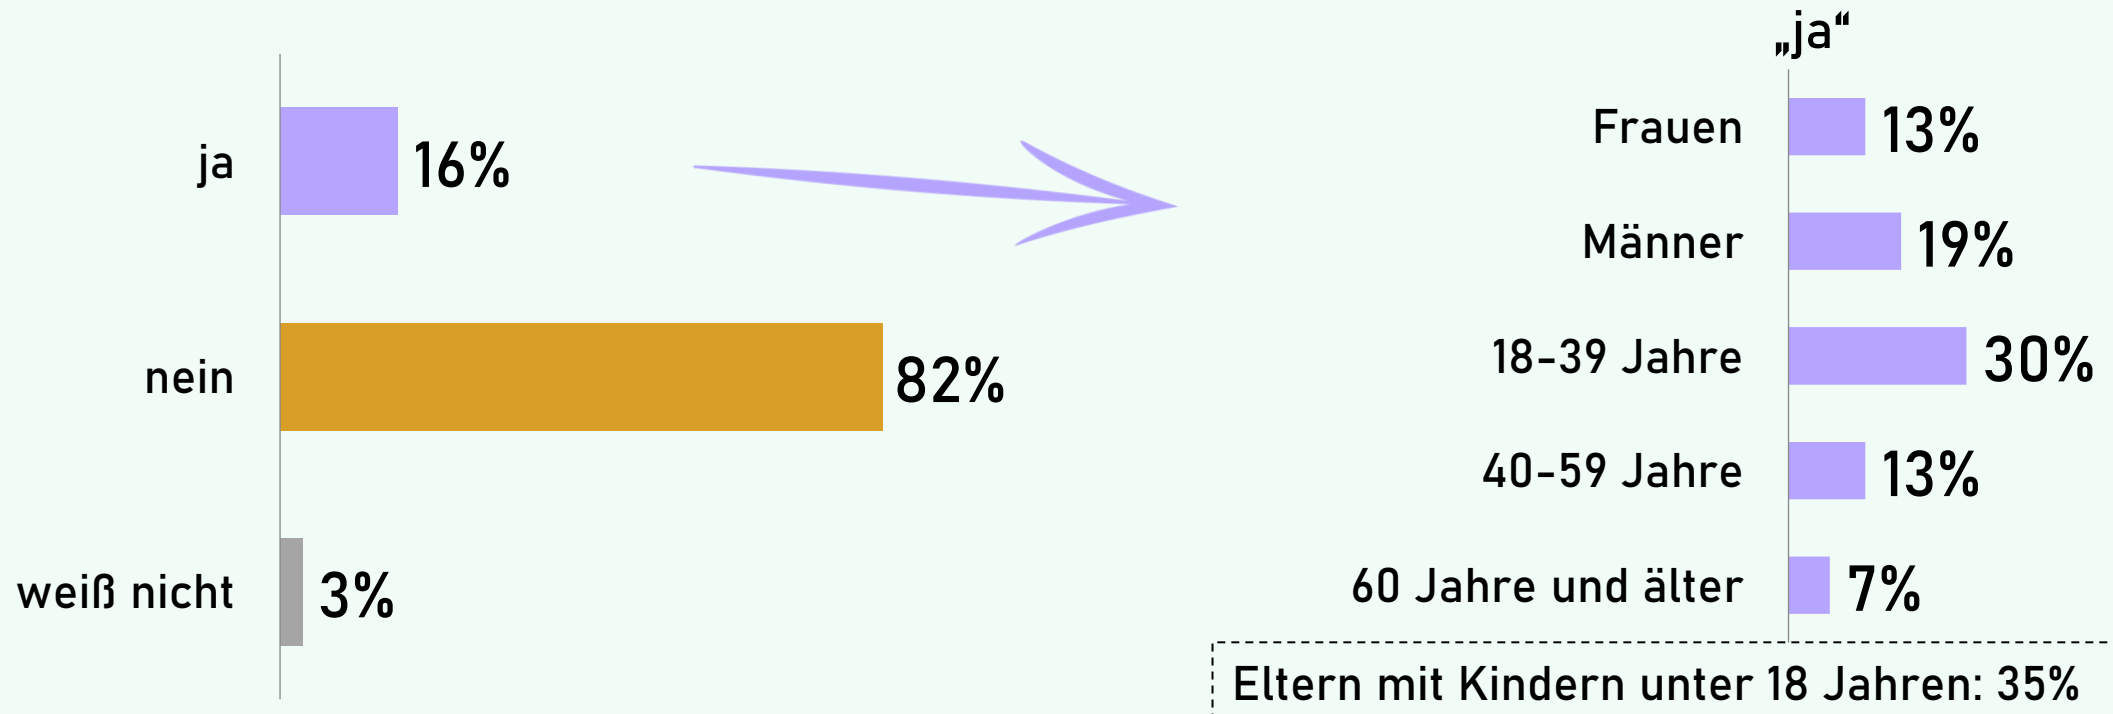

Auswertung nach Geschlecht & Alter

Welcher Aussage stimmen Sie am ehesten zu?

„Es sollte ein generelles Verbot für Silvesterfeuerwerk geben.“

„Silvesterfeuerwerk sollte nur noch erlaubt sein, wenn es von Fachpersonal abgebrannt wird, z.B. bei öffentlichen Veranstaltungen.“

„Silvesterfeuerwerk abzubrennen sollte weiterhin allen Volljährigen erlaubt sein.“

Silvesterfeuerwerk

Auswertung nach Wahlabsicht

Welcher Aussage stimmen Sie am ehesten zu?

„Es sollte ein generelles Verbot für Silvesterfeuerwerk geben.“

„Silvesterfeuerwerk sollte nur noch erlaubt sein, wenn es von Fachpersonal abgebrannt wird, z.B. bei öffentlichen Veranstaltungen.“

„Silvesterfeuerwerk abzubrennen sollte weiterhin allen Volljährigen erlaubt sein.“

Quelle: pollytix strategic research gmbh
Repräsentative Online-Befragung, 16.-24.11.2023, n=1.522.
Fehlende Werte: „weiß nicht“.

pollytix

Silvesterfeuerwerk

Geplante Anschaffung

Planen Sie in diesem Jahr selbst Silvesterfeuerwerk für den privaten Gebrauch zu kaufen?